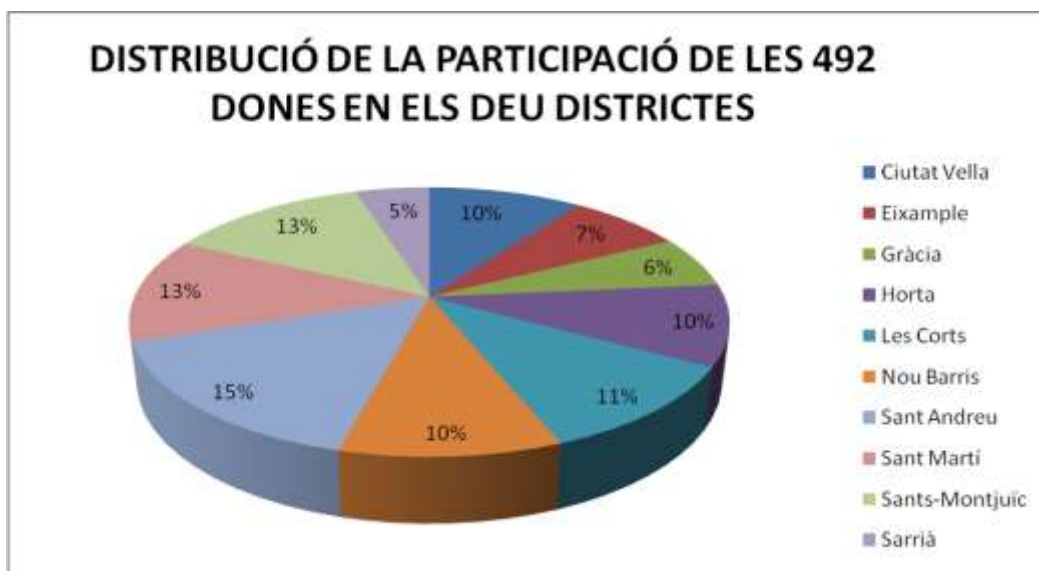

DADES DE PARTICIPACIÓ DURANT EL PROCÉS PARTICIPATIU II CONGRÉS DE LES DONES DE BARCELONA (ABRIL- SETEMBRE 2009)

Memòria participació

- **Nombre de tallers realitzats: 71**
 - 33 dels Consells de Dones dels Districtes.
 - 3 amb Consells de Ciutat.
 - 2 amb personal de l'Ajuntament de Barcelona.
 - 3 amb professionals del sector (tècniques de Direcció, tècniques de la Taula Tècnica del Treball Sexual i del Circuit Barcelona Contra la Violència Vers les Dones).
 - 30 amb entitats del moviment de dones de la ciutat, entre les quals destaquen els centres penitenciaris de dones de Can Brians i Wad Ras.

- **Participants als tallers: 1.100 dones en total**
 - Tallers Consells de Dones dels Districte: 492
 - Tallers Consells de Ciutat: 31
 - Personal Ajuntament de Barcelona: 45
 - Professionals del sector: 60
 - Entitats del moviment de dones: 450

MITJANA D'EDAT DE LES PARTICIPANTS PER DISTRICTES

<i>DISTRICTES</i>	<i>EDATS</i>
Ciutat Vella	47 anys
Eixample	60 anys
Gràcia	50 anys
Horta-Guinardó	59 anys
Les Corts	55 anys
Nou Barris	58 anys
Sant Andreu	61 anys
Sant Martí	58 anys
Sants-Montjuïc	55 anys
Sarrià- Sant Gervasi	62 anys