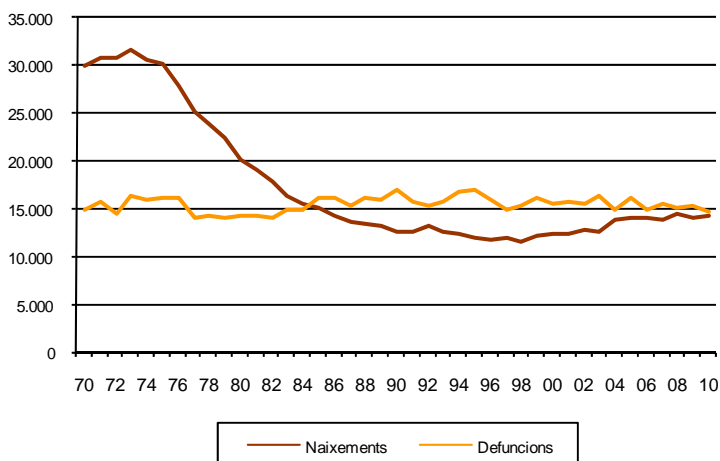

AVANÇ DE DADES ESTADÍSTIQUES DE LA CIUTAT DE BARCELONA
EL MOVIMENT DEMOGRÀFIC DE BARCELONA 2010

Altes 2010	Nacionalitat espanyola	Nacionalitat estrangera
Naixement	11.032	3.265
Immigració	35.034	56.638
Omissió	4.040	18.327
Baixes 2010	Nacionalitat espanyola	Nacionalitat estrangera
Defunció	14.395	228
Emigració	36.934	22.121
Inscripció indeguda	7.102	51.716

Evolució de les altes i baixes per migració. 1990-2010

Evolució dels naixements i defuncions a Barcelona. 1970-2010

NOTA INFORMATIVA

més informació: **Centre de Documentació Estadística (c/ Llacuna 161 3ª pl) tf: 93 2918910**