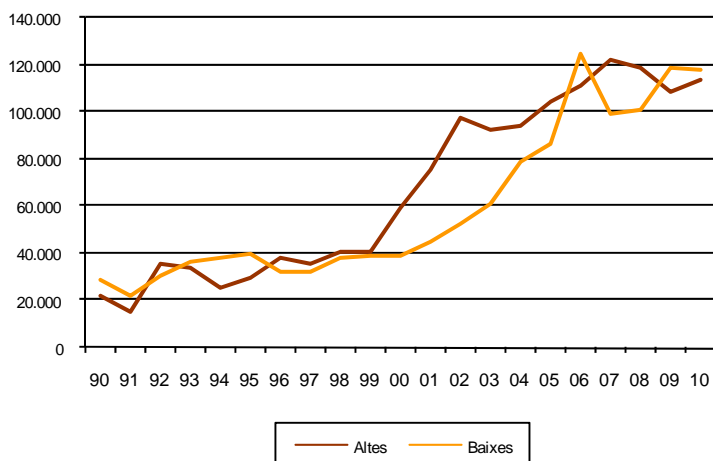

AVANÇ DE DADES ESTADÍSTIQUES DE LA CIUTAT DE BARCELONA
EL MOVIMENT DEMOGRÀFIC DE BARCELONA 2010

Altes 2010	Nacionalitat espanyola	Nacionalitat estrangera
Naixement	11.032	3.265
Immigració	35.034	56.638
Omissió	4.040	18.327
Baixes 2010	Nacionalitat espanyola	Nacionalitat estrangera
Defunció	14.395	228
Emigració	36.934	22.121
Inscripció indeguda	7.102	51.716

Evolució de les altes i baixes per migració. 1990-2010