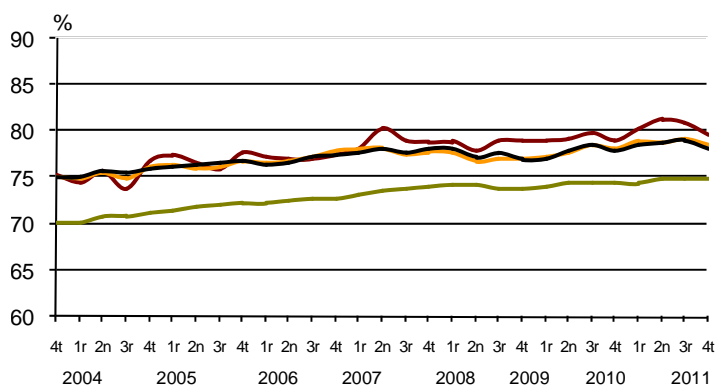

AVANÇ DE DADES ESTADÍSTIQUES DE LA CIUTAT DE BARCELONA
ENQUESTA DE POBLACIÓ ACTIVA
4rt Trimestre 2011

	Nombre	Taxa variació interanual (%)	Taxa global (16 i més anys)	Taxa específica (de 16 a 64 anys)
Activitat	800.400	-1,4%	61,1%	79,6%
Ocupació	665.200	-1,7%	50,7%	65,9%
Atur	135.200	-0,1%	16,9%	17,2%

Evolució de la taxa específica d'activitat a Barcelona i altres àmbits

Evolució de la taxa específica d'atur a Barcelona i altres àmbits

— Barcelona — Província — Catalunya — Espanya

— Barcelona — Província — Catalunya — Espanya