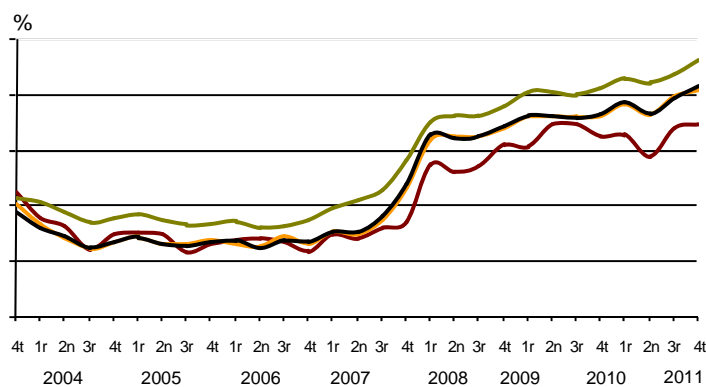

AVANÇ DE DADES ESTADÍSTIQUES DE LA CIUTAT DE BARCELONA
ENQUESTA DE POBLACIÓ ACTIVA
4rt Trimestre 2011

	Nombre	Taxa variació interanual (%)	Taxa global (16 i més anys)	Taxa específica (de 16 a 64 anys)
Activitat	800.400	-1,4%	61,1%	79,6%
Ocupació	665.200	-1,7%	50,7%	65,9%
Atur	135.200	-0,1%	16,9%	17,2%

Evolució de la taxa específica d'activitat a Barcelona i altres àmbits

Evolució de la taxa específica d'atur a Barcelona i altres àmbits

— Barcelona — Província — Catalunya — Espanya

— Barcelona — Província — Catalunya — Espanya