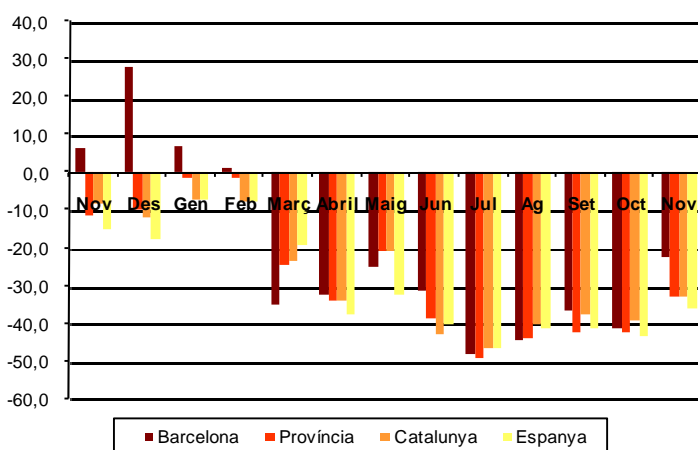

Taxa de variació interanual 2011

NOTA INFORMATIVA

més informació a: **Centre de Documentació Estadística (c/ Llacuna 161 3ª pl) tf: 93 2918910**

Tota aquesta informació es pot consultar a la següent adreça d'internet:

www.bcn.cat/estadistica/catala/dades/renda/hp