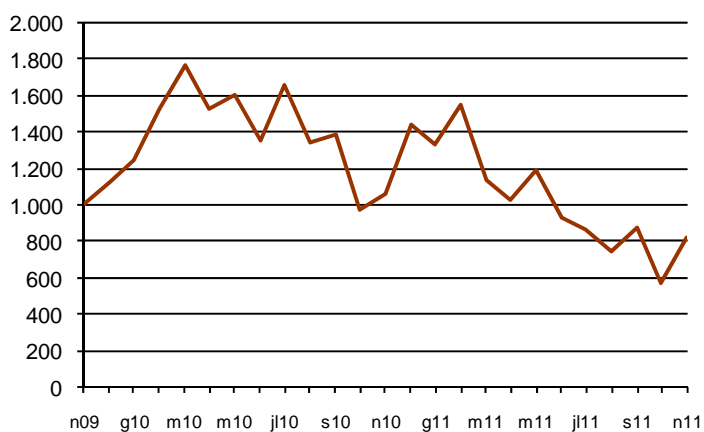

AVANÇ DE DADES ESTADÍSTIQUES DE LA CIUTAT DE BARCELONA
ESTADÍSTIQUES HIPOTEQUES D'HABITATGES. NOVEMBRE 2011

Novembre 2011 *	Nombre d'hipoteques d'habitatges	% Variació mes anterior	% Variació interanual
Barcelona	822	44,2	-22,8
Província Barcelona	2.877	34,8	-33,4
Catalunya	4.212	29,1	-33,2
Espanya	28.113	26,7	-36,4

Nombre d'hipoteques d'habitatges