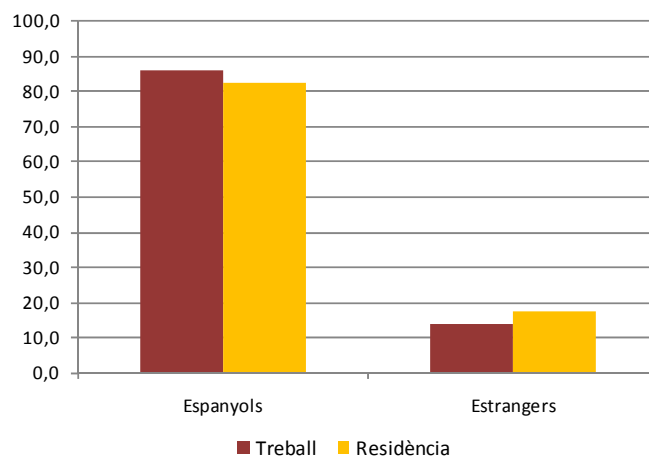

AVANÇ DE DADES ESTADÍSTIQUES DE LA CIUTAT DE BARCELONA
RELACIONS RESIDÈNCIA-TREBALL DELS AFILIATS A LA SS. 2010

Origen/Destinació	Total afiliats	Lloc de Treball			
		Afiliats a Barcelona	Afiliats a resta de la província de Barcelona	Afiliats a la resta de Catalunya	Afiliats a la resta d'Espanya
Total afiliats	17.285.475	1.023.300	1.293.650	745.975	14.222.550
Residents de Barcelona	667.575	509.025	140.000	6.500	12.050
Residents a la resta Província Barcelona	1.580.800	447.150	1.094.300	22.300	17.050
Residents a la resta de Catalunya	782.550	33.800	34.400	701.675	12.675
Residents a la resta d'Espanya	14.254.550	33.325	24.950	15.500	14.180.775

Treballadors afiliats a Barcelona segons lloc de residència i treball segons edat. %

Treballadors afiliats a Barcelona segons lloc de residència i treball segons nacionalitat. %

NOTA INFORMATIVA

més informació a: **Centre de Documentació Estadística (Llacuna 161, 3ª pl)**