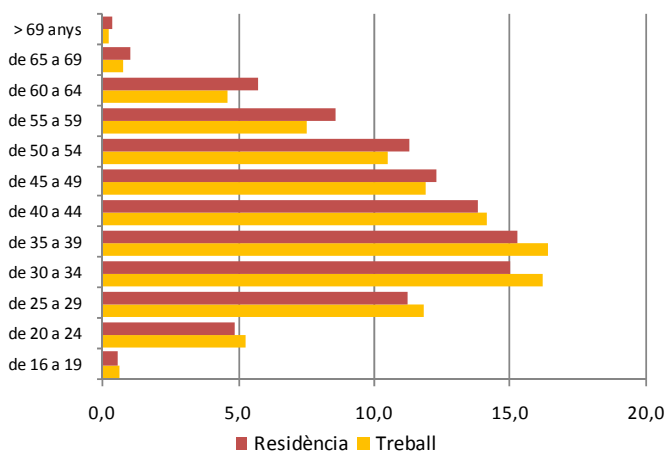

AVANÇ DE DADES ESTADÍSTIQUES DE LA CIUTAT DE BARCELONA
RELACIONS RESIDÈNCIA-TREBALL DELS AFILIATS A LA SS. 2010

Origen/Destinació	Total afiliats	Lloc de Treball			
		Afiliats a Barcelona	Afiliats a resta de la província de Barcelona	Afiliats a la resta de Catalunya	Afiliats a la resta d'Espanya
Total afiliats	17.285.475	1.023.300	1.293.650	745.975	14.222.550
Residents de Barcelona	667.575	509.025	140.000	6.500	12.050
Residents a la resta Província Barcelona	1.580.800	447.150	1.094.300	22.300	17.050
Residents a la resta de Catalunya	782.550	33.800	34.400	701.675	12.675
Residents a la resta d'Espanya	14.254.550	33.325	24.950	15.500	14.180.775

Treballadors afiliats a Barcelona segons lloc de residència i treball segons edat. %

Treballadors afiliats a Barcelona segons lloc de residència i treball segons nacionalitat. %

NOTA INFORMATIVA

més informació a: **Centre de Documentació Estadística (Llacuna 161, 3ª pl)**