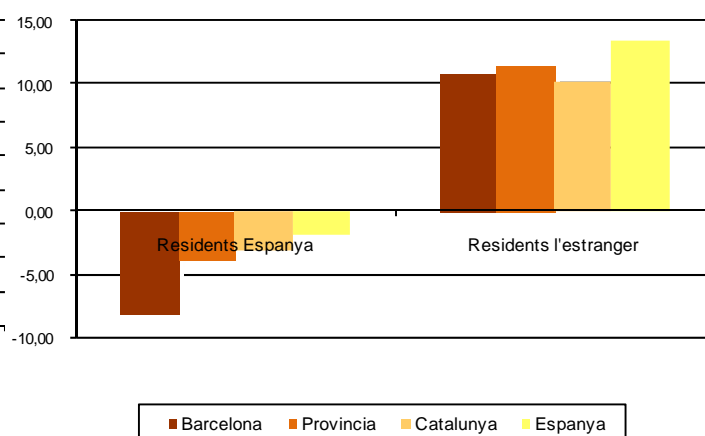

Taxa increment interanual de les pernотacions . 2011 /2010

NOTA INFORMATIVA

més informació a: **Centre de Documentació Estadística (Llacuna 161, 3ª pl) tf: 93 2918910**

Tota aquesta informació es pot consultar a la següent adreça d'internet:

www.bcn.cat/estadistica/catala/dades/teoh