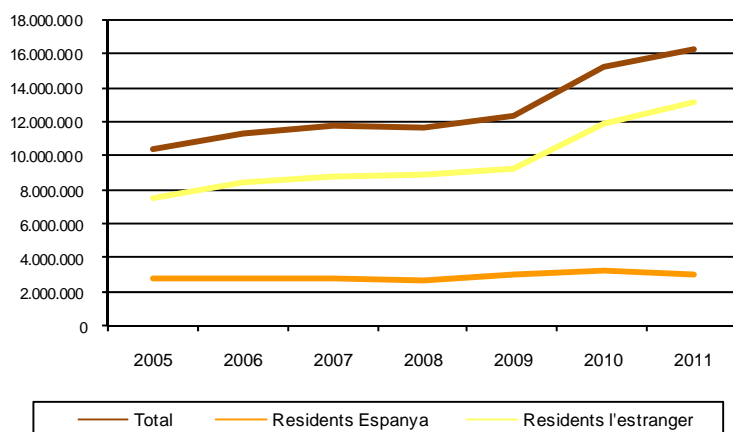

AVANÇ DE DADES ESTADÍSTIQUES DE LA CIUTAT DE BARCELONA
ENQUESTA D'OCUPACIÓ HOTELERA. ANY 2011

	Barcelona	Prov. Barcelona	Catalunya	Espanya
Nombre visitants				
Total	6.919.991	10.041.742	16.517.144	85.394.352
Residents a Espanya	1.636.740	3.068.878	6.548.249	45.709.061
Residents a l'estranger	5.283.251	6.972.864	9.968.895	39.685.291
Nombre pernотacions				
Total	16.203.299	25.860.494	48.029.385	286.615.670
Residents a Espanya	3.032.015	6.147.873	15.155.778	111.140.732
Residents a l'estranger	13.171.284	19.712.621	32.873.607	175.474.938
Grau d'ocupació s/places (mitjana any)				
	65,3	58,5	52,3	51,7
Personal ocupat (mitjana any)				
	11.457	17.052	29.171	192.880

Nombre de pernотacions a Barcelona. 2005-2011