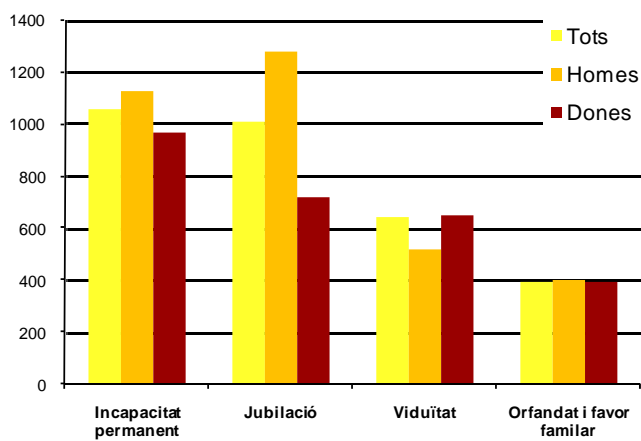

Import total (€/mes) de les pensions segons sexe. Barcelona