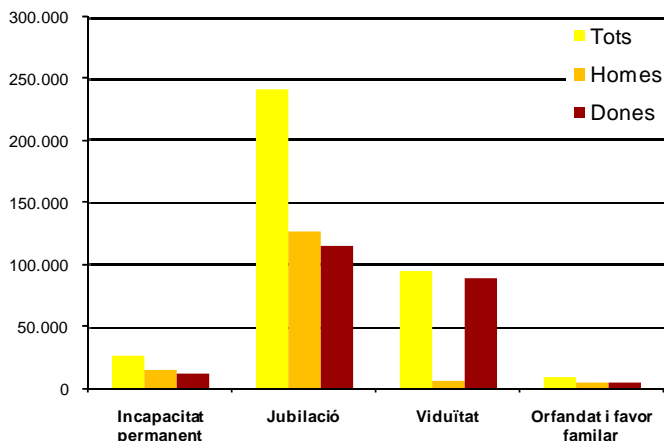

AVANÇ DE DADES ESTADÍSTIQUES DE LA CIUTAT DE BARCELONA

PENSIONS CONTRIBUTIVES DE LA SEGURAT SOCIAL. 2010

Tipus de pensió	Nombre			Import (€/mes)		
	Barcelona	Catalunya	Espanya	Barcelona	Catalunya	Espanya
Tots	369.375	1.560.225	8.709.075	905,6	807,6	783,6
Incapacitat permanent	26.625	165.775	967.425	1.055,7	935,9	855,6
Jubilació	240.950	970.825	5.139.950	1.009,5	898,0	890,0
Viduïtat	93.575	384.825	2.285.550	640,3	570,7	572,5
Orfandat i favor familiar	8.225	38.800	316.150	396,4	347,7	360,7

Pensions segons tipologia i sexe. Barcelona