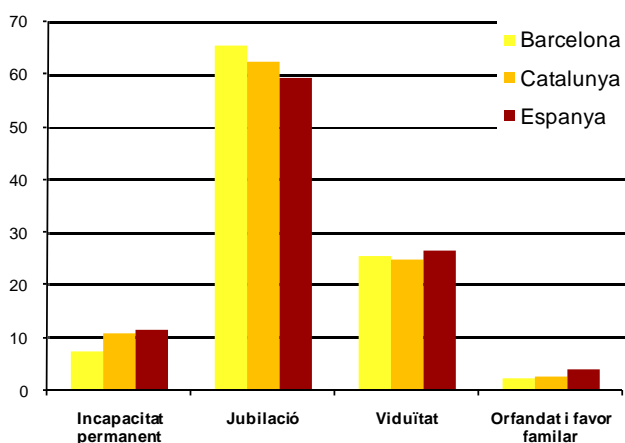

Pensions segons tipologia i àmbits territorials. (%)