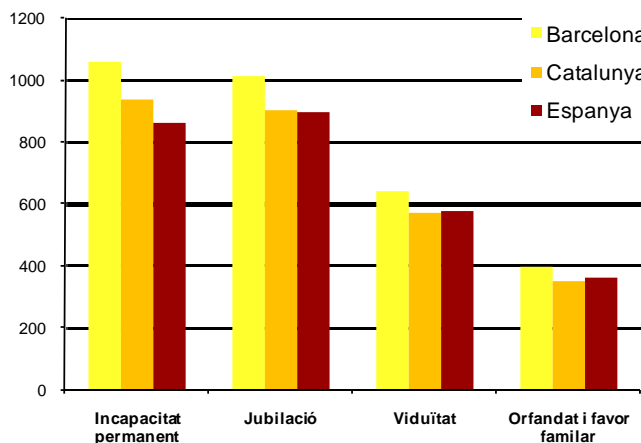

AVANÇ DE DADES ESTADÍSTIQUES DE LA CIUTAT DE BARCELONA

PENSIONS CONTRIBUTIVES DE LA SEGURAT SOCIAL. 2010

Tipus de pensió	Nombre			Import (€/mes)		
	Barcelona	Catalunya	Espanya	Barcelona	Catalunya	Espanya
Tots	369.375	1.560.225	8.709.075	905,6	807,6	783,6
Incapacitat permanent	26.625	165.775	967.425	1.055,7	935,9	855,6
Jubilació	240.950	970.825	5.139.950	1.009,5	898,0	890,0
Viduïtat	93.575	384.825	2.285.550	640,3	570,7	572,5
Orfandat i favor familiar	8.225	38.800	316.150	396,4	347,7	360,7

Pensions segons tipologia i sexe. Barcelona

Import total (€/mes) de les pensions segons sexe. Barcelona

Pensions segons tipologia i àmbits territorials. (%)

Import total (€/mes) de les pensions segons àmbits territorials