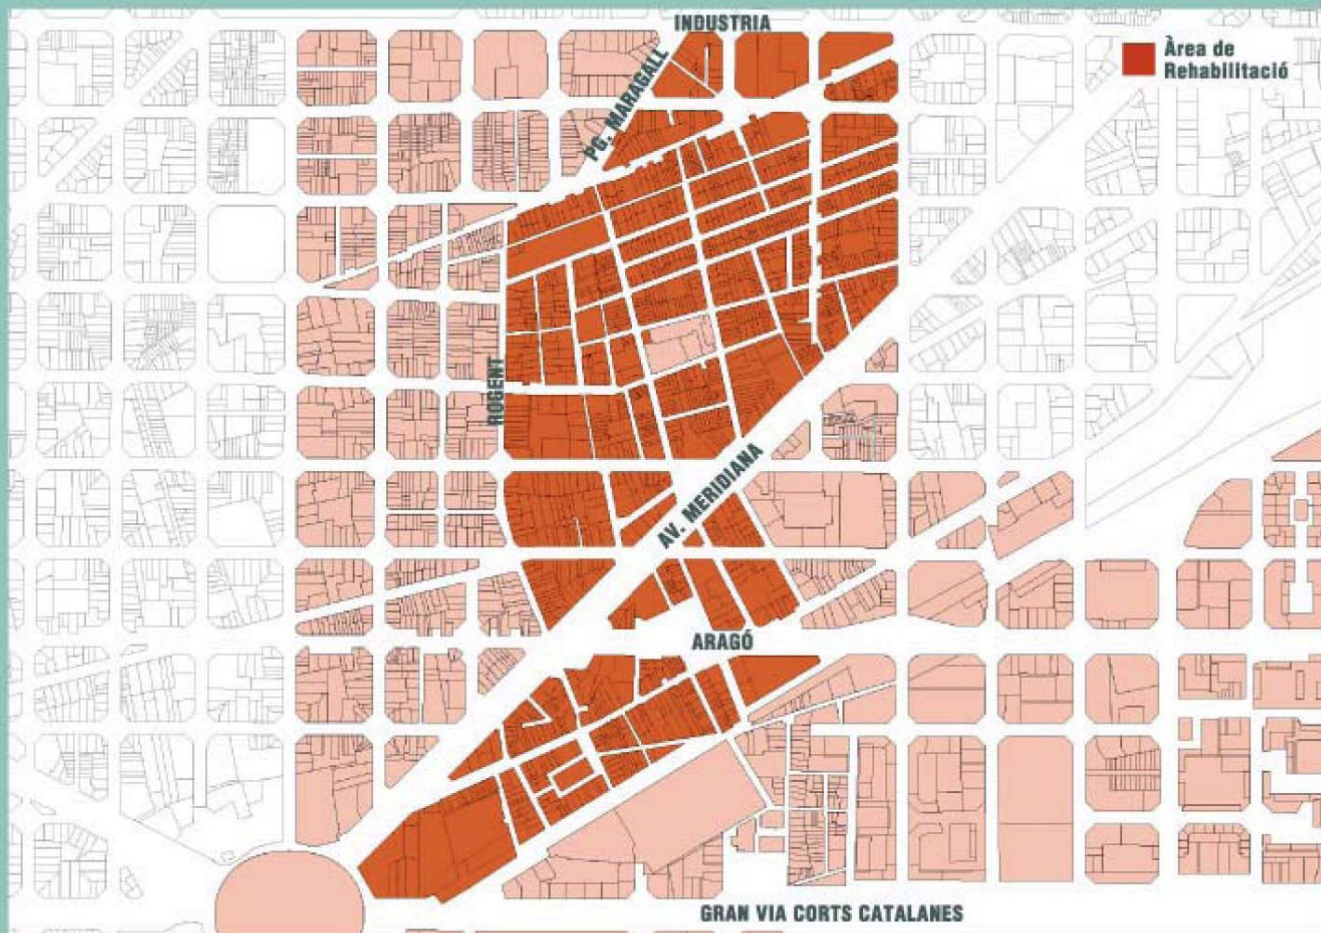

Àrea de Rehabilitació Integral CLOT

Per a més informació us podeu adreçar a:

Oficina de l'Habitatge
Rambla de Poblenou, 147, 08018 Barcelona
www.bcn.es/habitatge

010 Telèfon d'Atenció Ciutadana

ÀREA DE REHABILITACIÓ INTEGRAL CLOT