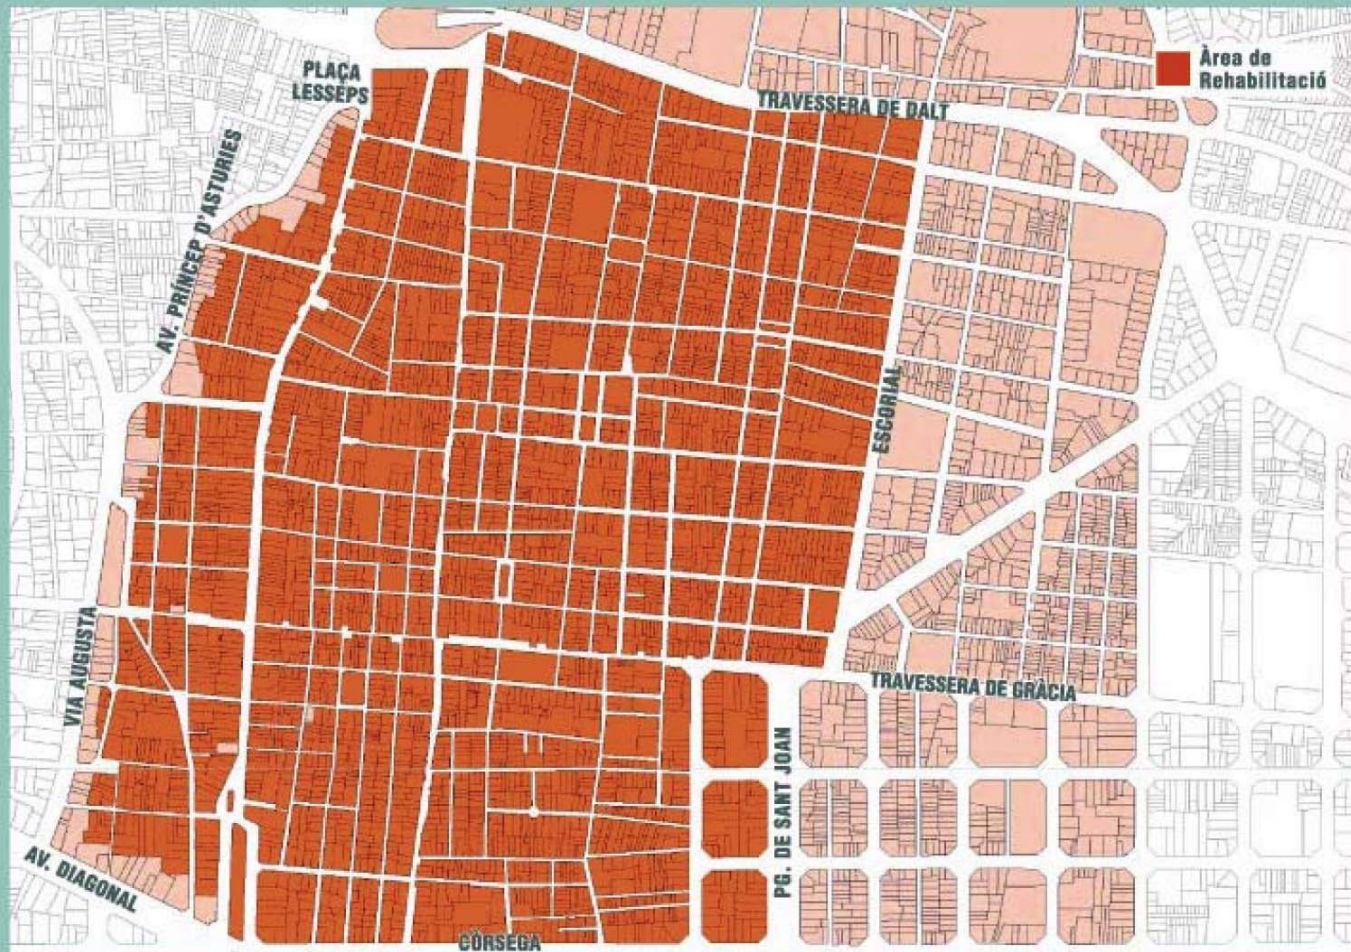

Àrea de Rehabilitació Integral NUCLI ANTIC DE GRÀCIA

Per a més informació us podeu adreçar a:

Oficina de l'Habitatge de Gràcia

Plaça Rius i Taulet, 2

08012 Barcelona

www.bcn.es/habitatge

010 Telèfon d'Atenció Ciutadana