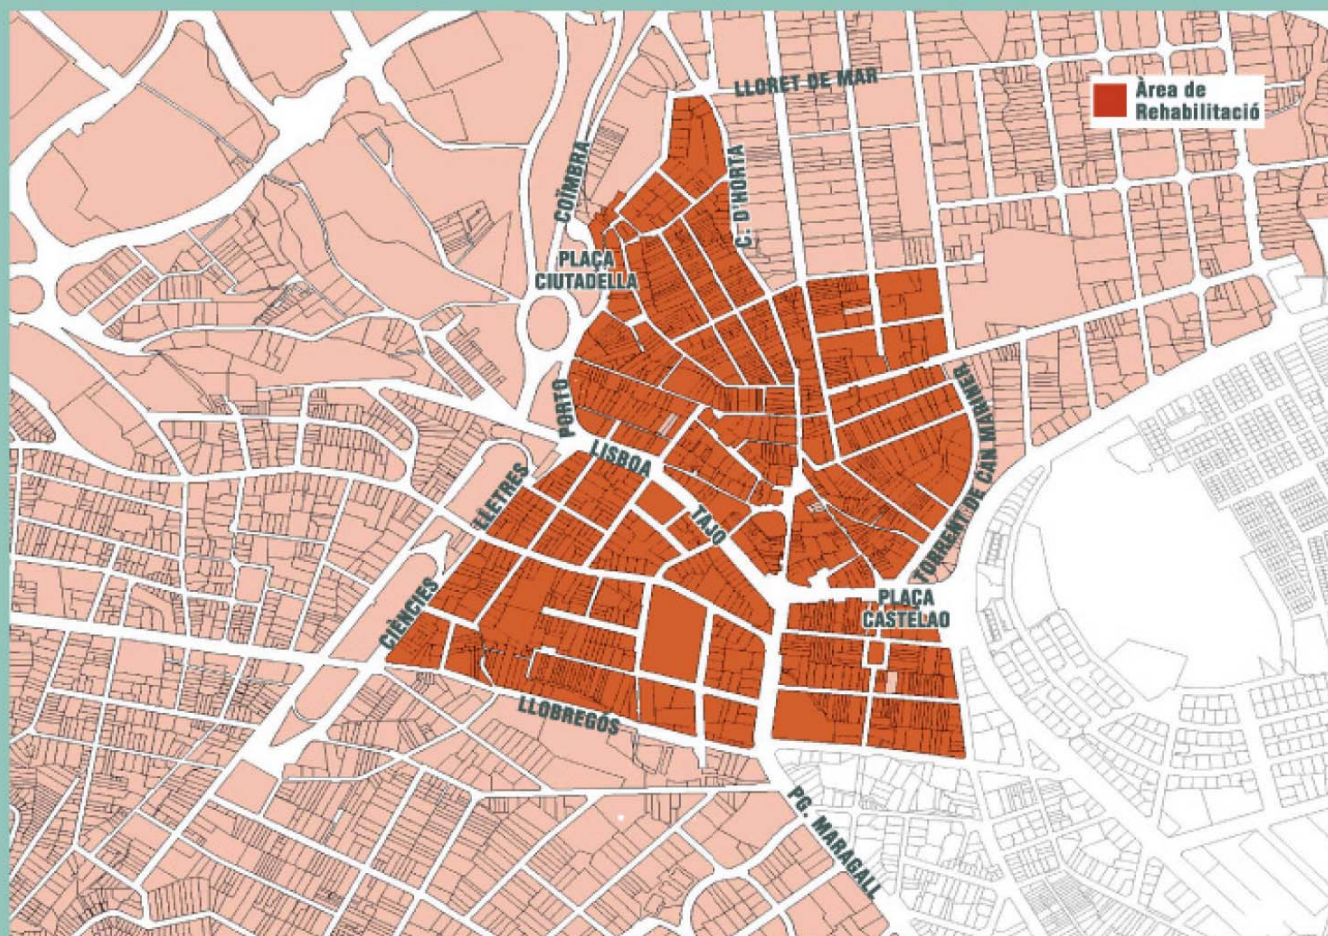

Àrea de Rehabilitació Integral NUCLI ANTIC D'HORTA

Per a més informació us podeu adreçar a:

Oficina de l'Habitatge d'Horta-Guinardó

Llobregós, 175-189

08032 Barcelona

www.bcn.es/habitatge

010 Telèfon d'Atenció Ciutadana