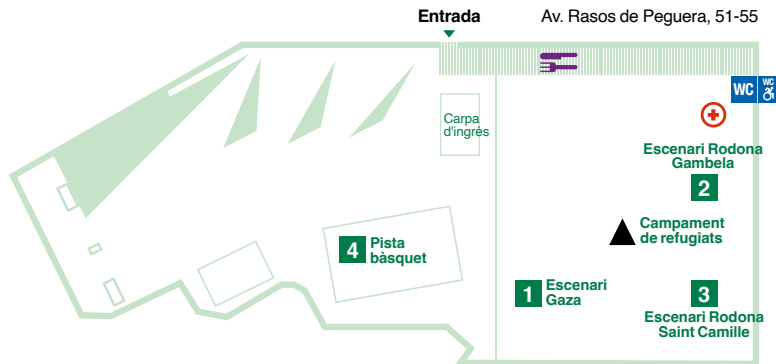

### Com arribar-hi:

 No hi ha aparcaments a la zona

 L11 Ciutat Meridiana

 76, 104, 183, D50

 R3 R4 Torre Baró  
Ciutat Meridiana - Vallbona

 **Espai accessible**

 **Espai Restauració**

 **Lavabos**