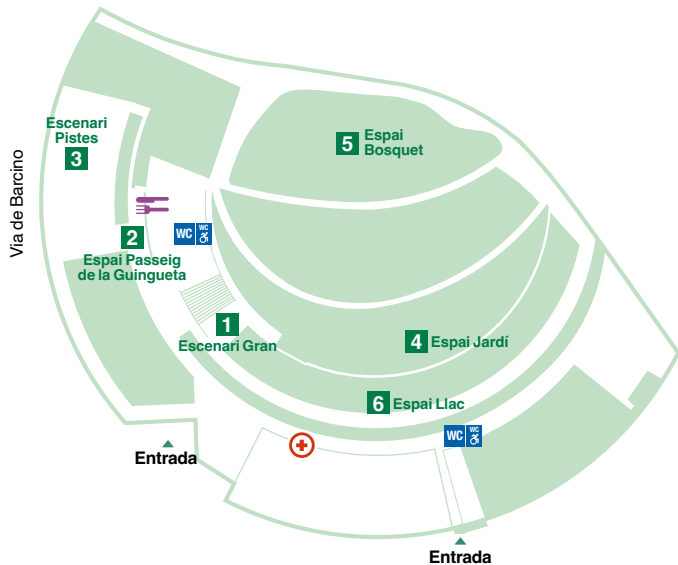

Mercoledì 24

PARC DE LA TRINITAT

Com arribar-hi:

-  L1 Trinitat Vella
-  62, 76, 126, 127, 133, V31, M19, N9
-  Via de Barcino, 69
Via de Barcino, 121
Pg. Santa Coloma, 105

 **Espai accessible**

 **Espai Restauració**

 **Lavabos**

 **Creu Roja**

Horari:

11.30 - 22.30 h

Passeig de Santa Coloma, 55