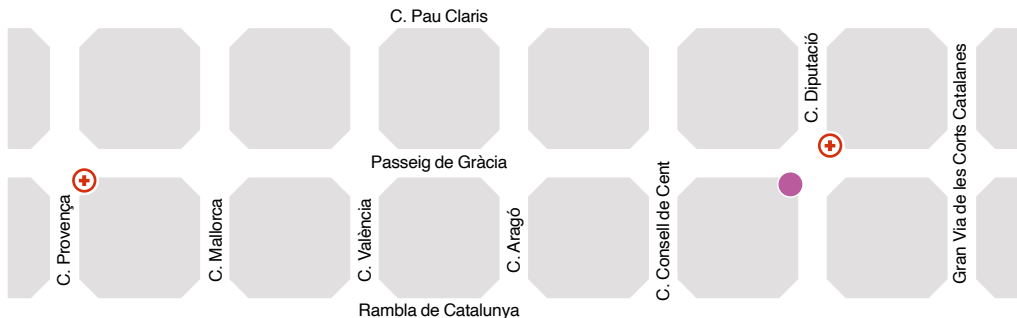

## PASSEIG DE GRÀCIA

### Com arribar-hi:

L1 L3 Pl. Catalunya  
L4 Pg. de Gràcia  
L5 Diagonal

7, 22, 24, 39, 47, H10,  
B24, V17, N4, N5, N6, N9

Pg. de Gràcia, 89  
Pg. de Gràcia, 61  
C. Aragó, 288  
C. Diputació, 272

**Espai accessible**

Punt Lila

Creu Roja